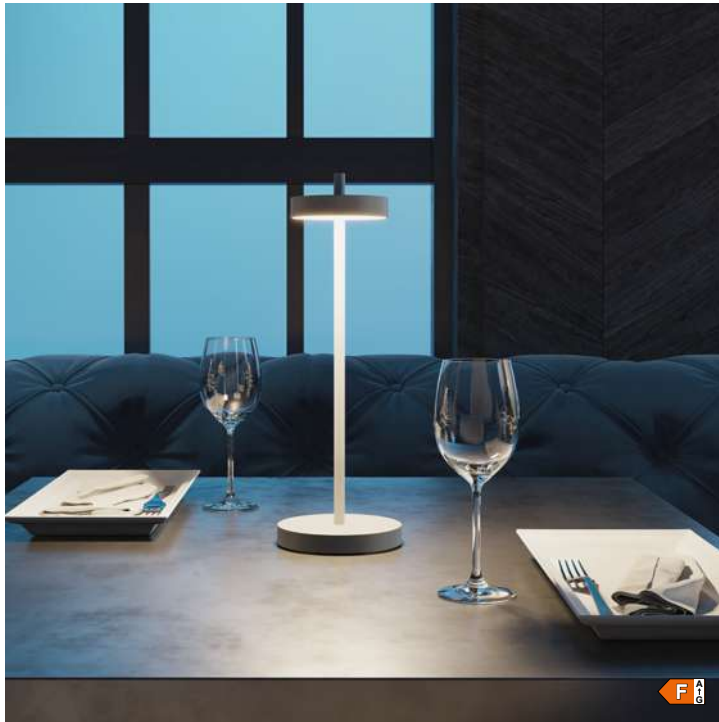

78205

78206

78200

78201

indoor- & outdoortischleuchte, aluminium, aluminium/edelstahl, dimmbar, akkubetrieben, gesamtleuchtzeit max. 72 std., 3000K, ladestation, 3 Watt, LED, 320lm, IP54, H 22 cm, Ø 18 cm, passendes multiladegerät: 725191