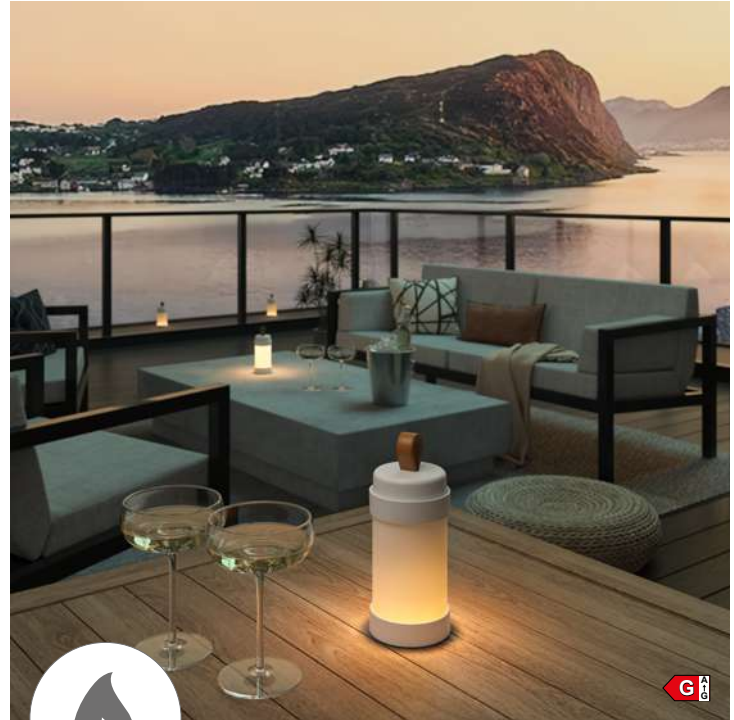

mit kerzenschein-funktion