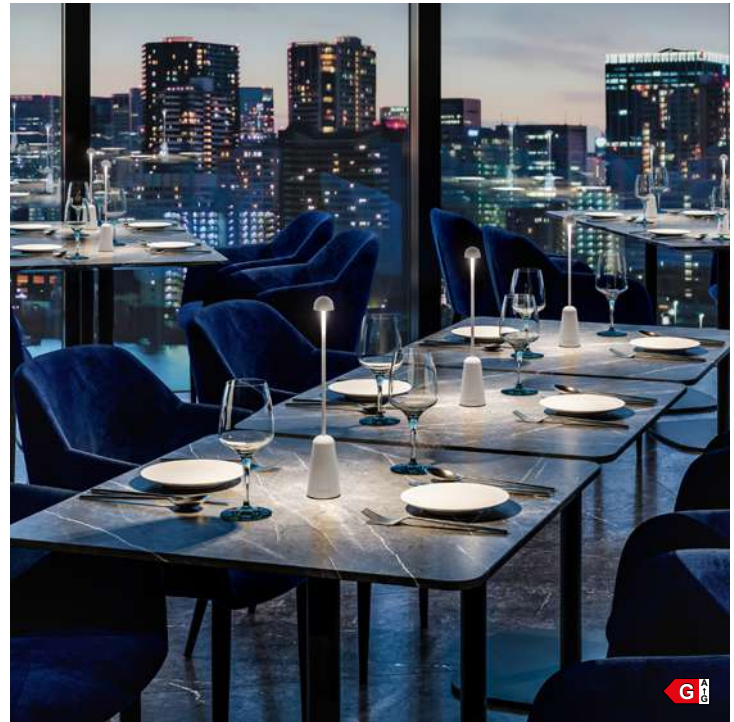

78610 78612 78611 78613 78614 78617 78618

indoor- & outdoorleuchte, aluminium, dimmbar, akkubetrieben, gesamtleuchtzeit max. 24 std., 3000K, ladestation, 2,2 Watt, LED, 220lm, IP54, H 47/67 cm, B 14 cm, T 14 cm, passende multiladestation: 78579

UVP: 99,00 € | 119,00 €