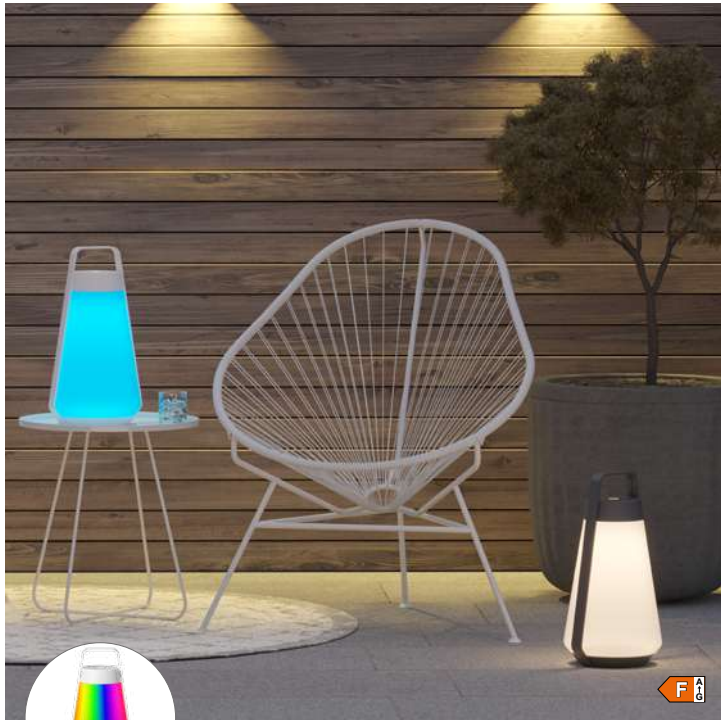

RGBW-funktion