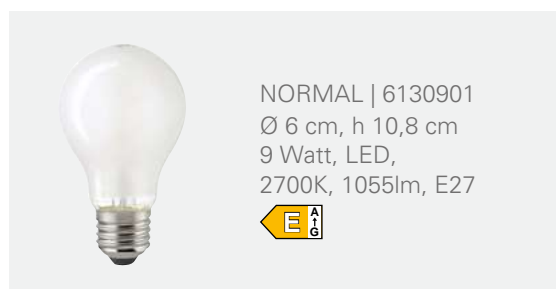

Diese Leuchtmittel eignen sich besonders für folgende Leuchtenmodelle:
96245, 96246, 96310, 96311, 96312, 96350, 96351, 96360, 96361,
96530, 96531, 96535, 96536, 96540, 96541, 96550, 96551, 96555,
96556, 96560, 96561, 96565, 96635, 96640, 96645, 96646,