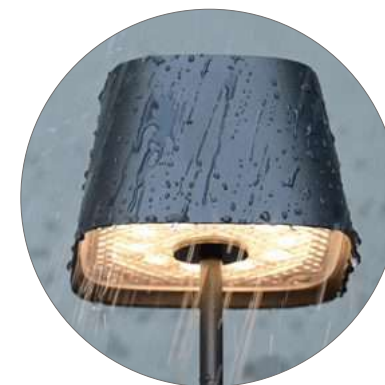

NEAPEL 2.0

IP 65 wasserfest
IP 65 water resistant
IP 65 étanche