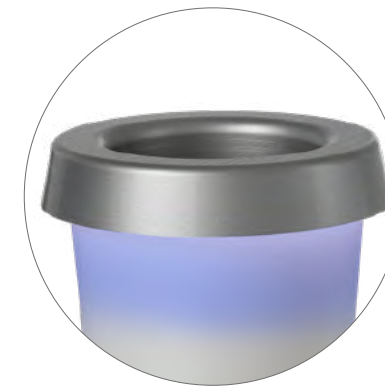

BORDEAUX

11 lichtfarben
11 light colours
11 couleurs de lumière