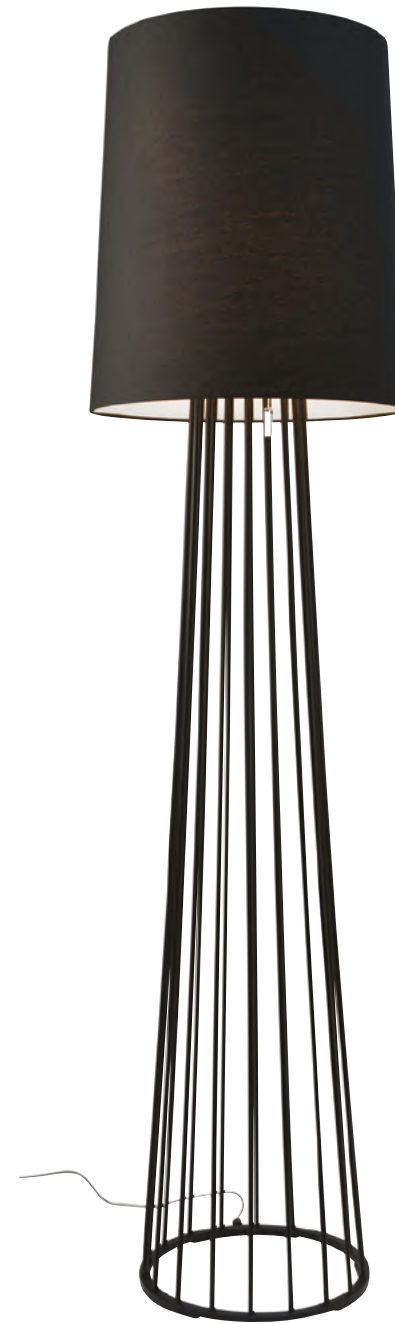

NEW YORK | 96530
Ø 35 cm, h 55 cm
max. 60 W, 230 V, E 27
tischleuchte, metall weiß,
stoffschirm weiß
*table lamp, metal white,
white fabric shade*
lampe de table, métal blanc,
abat-jour tissu blanc

NEW YORK

NEW YORK | 96531
Ø 35 cm, h 55 cm
max. 60 W, 230 V, E 27
tischleuchte, metall schwarz,
stoffschild schwarz
*table lamp, metal black,
black fabric shade*
lampe de table, métal noir,
abat-jour tissu noir

NEW YORK | 96536
Ø 40 cm, h 150 cm
max. 60 W, 230 V, E 27
stehleuchte, metall schwarz,
stoffschild schwarz
*floor lamp, metal black,
black fabric shade*
lampadaire, métal noir,
abat-jour tissu noir

MAILAND