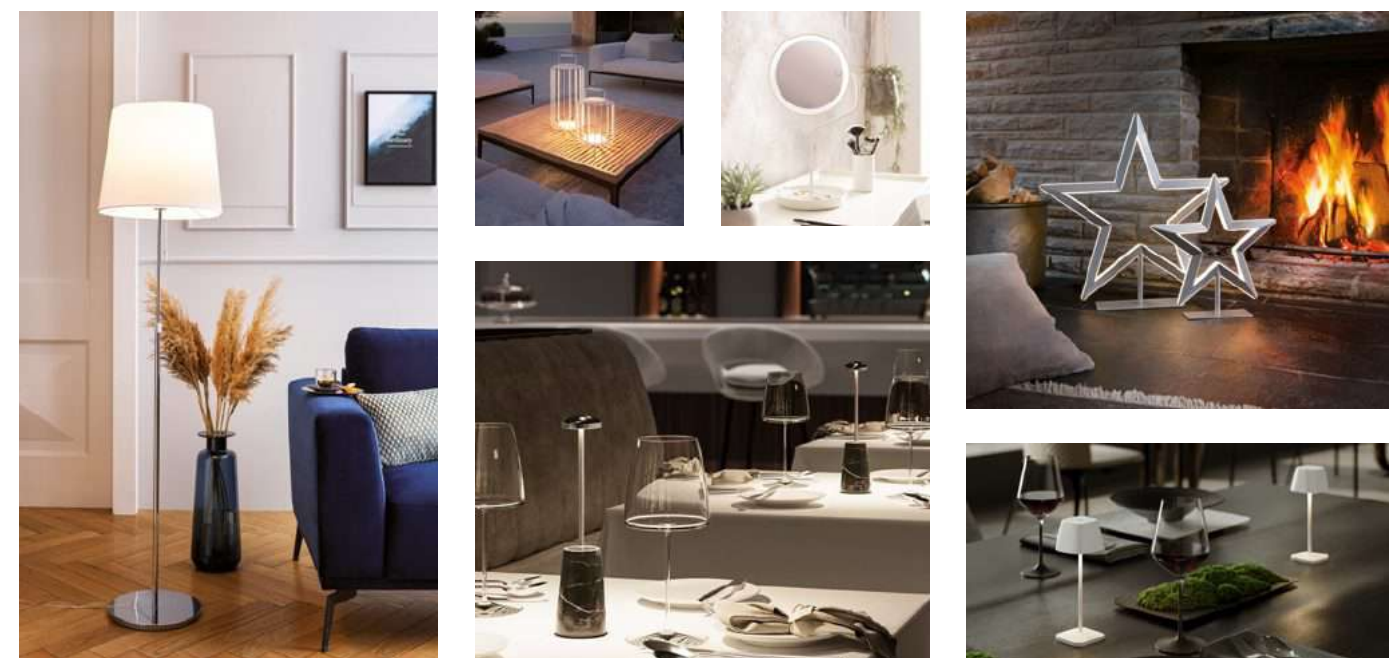

VILLEROY & BOCH

Tradition seit 1748

Seit 275 Jahren gestalten wir Zuhause und ermöglichen jedem, sein Zuhause zu einem persönlichen Wohlfühlort zu machen.

Zeitlose Eleganz, innovatives Design und außergewöhnliche Qualität: dafür steht die Marke Villeroy & Boch seit 1748. Basierend auf dieser Tradition entwickeln wir Produkte und Konzepte, die Lebenswelten gestalten.

Es gibt nur wenige Unternehmen auf der Welt, die auf einen 275 Jahre langen Erfolgsweg zurückschauen können. Was im Jahr 1748 mit einer kleinen Töpferei im französischen Audun-le-Tiche begann, ist heute zu einer der führenden Weltmarken für Dining & Lifestyle und Bad & Wellness geworden. Die einzigartige Mischung aus familiärer Verantwortung seit acht Generationen und innovativer Unternehmensführung hat Villeroy & Boch im Laufe der letzten Jahrhunderte weltweit erfolgreich gemacht. Seit der Gründung hat sich das Unternehmen

nicht nur zu einem namhaften Keramikhersteller, sondern auch zu einer internationalen Lifestyle-Marke entwickelt. Im Laufe der 275-jährigen Firmengeschichte wurden durch verschiedene Produkte Meilensteine in der Geschichte gesetzt. Die 13 Produktionsstätten in Europa und Thailand werden vom Unternehmenshauptszitz in Mettlach/Deutschland gesteuert. Insgesamt rund 6.400 Mitarbeiter entwickeln, gestalten und fertigen hochwertige Keramikprodukte für Märkte in 125 Ländern.

VILLEROY & BOCH

Leuchten

Villeroy & Boch bietet, neben den Kernsortimenten Dining & Lifestyle und Bad & Wellness, auch Küchen, Wohn- und Esszimmermöbel, Decken & Plaids und Badtextilien für ein stilvolles Interieur.