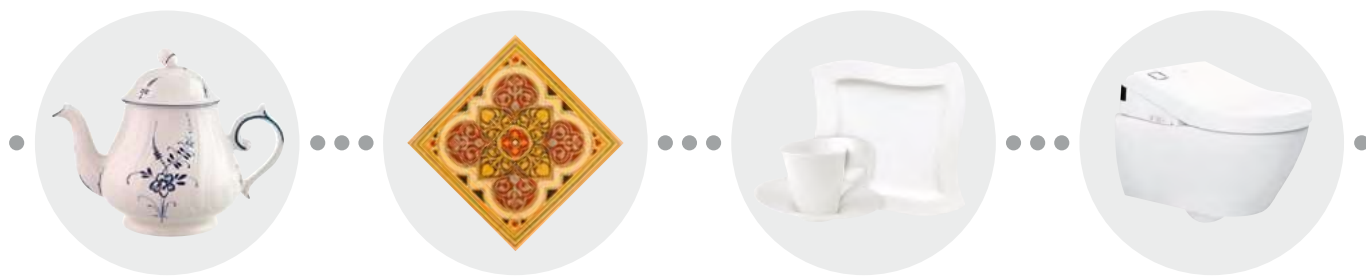

VILLEROY & BOCH

Leuchten

Villeroy & Boch bietet, neben den Kernsortimenten Dining & Lifestyle und Bad & Wellness, auch Küchen, Wohn- und Esszimmermöbel, Decken & Plaids und Badtextilien für ein stilvolles Interieur.

Die Villeroy & Boch Leuchten sind die perfekte Ergänzung dieses Sortiments und runden es zu einem ganzheitlichen Marken-Wohnkonzept ab.

Gute Beleuchtung ist der Schlüssel zu einer gemütlichen und einladenden Atmosphäre. Indirektes Licht lädt zum Entspannen ein, direktes Licht hingegen ist ideal zum Lesen und Arbeiten.

Eine optimale Beleuchtung ist demnach essenziell für ein behagliches und ansprechendes Zuhause.

Ob schlicht und modern oder zeitlos elegant - die hochwertigen Leuchten von Villeroy & Boch verleihen jedem Raum das gewisse Extra!

Das Sortiment umfasst von klassischen Steh-, Pendel- und Tischleuchten über innovative Akkuleuchten und -laternen bis hin zu multifunktionalen Kosmetikspiegeln und minimalistischen Weihnachtsleuchten alles was das Leuchtenherz begehrt.

Dezente Designelemente, qualitativ hochwertige Materialien und herausragende Qualität machen die Leuchten von Villeroy & Boch zu etwas ganz Besonderem.

Entdecken Sie die gesamte Vielfalt der Kollektion und lassen Sie Ihr Zuhause in bestem Licht erstrahlen!

ALT LUXEMBURG

Die weltweit beliebte Dining & Lifestyle-Serie stammt aus dem Jahr 1770 und ist noch heute Teil des Sortiments.

METTLACHER PLATTEN

Eugen Bochs Idee, erstmalig ein Bodenmosaik aus Keramik herzustellen, wurde seinerzeit zum unglaublichen Erfolg. Ab 1852 wurden diese in Mettlach produziert.

NEWWAVE

Für das besondere Design und das innovative Druckgussverfahren wird die Serie 2004 mit dem Innovationspreis der deutschen Wirtschaft prämiert.

VICLEAN

Ein modernes Dusch-WC, das Hygiene, Komfort, Nachhaltigkeit und innovatives Design vereint und eine neue Dimension der WC-Kultur schafft.