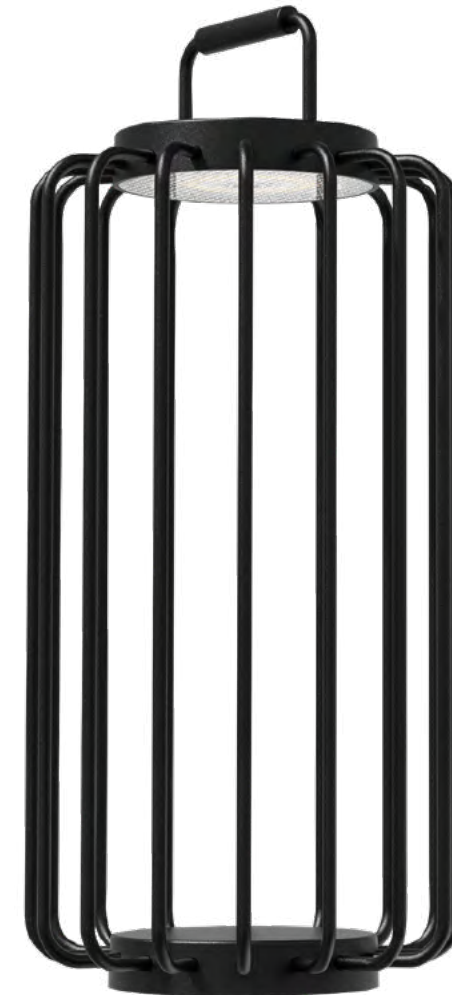

96885 | Ø 22,5 cm, h 50 cm

96880 | Ø 22,5 cm, h 33 cm